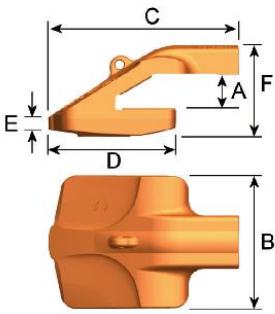

Lip Shroud 100 mm SPECIFICATIONS

MSCE

MSLE

MSRE

MSP

WSR

MSCL

MSLL

MSRL

SL, Washer, Bolt

Type	Part. no		Angle	Weight kg	A mm	B mm	C mm	D mm	E mm	F mm
MSCE	700407		0°	108.0	103	350	565	323	36	256
MSLE	700408		15°	107.5	103	350	571	323	36	256
MSRE	700409		15°	107.5	103	350	571	323	36	256
MSCL	800407		0°	167.7	103	420	596	402	38	283
MSLL	800408		15°	167.1	103	420	604	402	38	283
MSRL	800409		15°	167.1	103	420	604	402	38	283
MSP	700425			9.9	158	166	92	60		
WSR	700414			4.8	124	67	120			
SL	700304			0.6	56	66	72			
Washer	700331									
Bolt	700351			1.8	290					