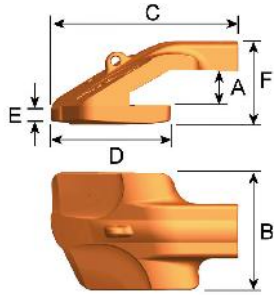

Lip Shroud 100 mm SPECIFICATIONS

MSCE

MSLE

MSRE

MSP

WSR

MSCL

MSLL

MSRL

SL, Washer, Bolt

Type	Part. no		Angle	Weight kg	A mm	B mm	C mm	D mm	E mm	F mm
MSCE	700407		0°	108.0	103	350	565	323	36	256
MSLE	700408		15°	107.5	103	350	571	323	36	256
MSRE	700409		15°	107.5	103	350	571	323	36	256
MSCL	800407		0°	167.7	103	420	596	402	38	283
MSLL	800408		15°	167.1	103	420	604	402	38	283
MSRL	800409		15°	167.1	103	420	604	402	38	283
MSP	700425			9.9	158	166	92	60		
WSR	700414			4.8	124	67	120			
SL	700304			0.6	56	66	72			
Washer	700331									
Bolt	700351			1.8	290					