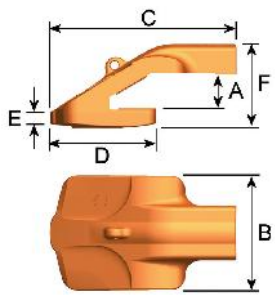

Lip Shroud 100 mm SPECIFICATIONS

MSCE

MSLE

MSRE

MSP

WSR

MSCL

MSLL

MSRL

SL, Washer, Bolt

Type	Part. no		Angle	Weight kg	A mm	B mm	C mm	D mm	E mm	F mm
MSCE	700407		0°	108.0	103	350	565	323	36	256
MSLE	700408		15°	107.5	103	350	571	323	36	256
MSRE	700409		15°	107.5	103	350	571	323	36	256
MSCL	800407		0°	167.7	103	420	596	402	38	283
MSLL	800408		15°	167.1	103	420	604	402	38	283
MSRL	800409		15°	167.1	103	420	604	402	38	283
MSP	700425			9.9	158	166	92	60		
WSR	700414			4.8	124	67	120			
SL	700304			0.6	56	66	72			
Washer	700331									
Bolt	700351			1.8	290					