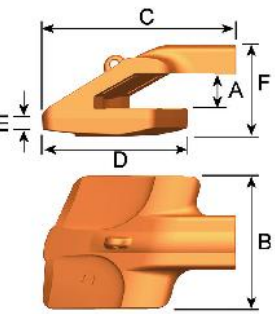

Lip Shroud 100 mm SPECIFICATIONS

MSCE

MSLE

MSRE

MSP

WSR

MSCL

MSLL

MSRL

SL, Washer, Bolt

Type	Part. no		Angle	Weight kg	A mm	B mm	C mm	D mm	E mm	F mm
MSCE	700407		0°	108.0	103	350	565	323	36	256
MSLE	700408		15°	107.5	103	350	571	323	36	256
MSRE	700409		15°	107.5	103	350	571	323	36	256
MSCL	800407		0°	167.7	103	420	596	402	38	283
MSLL	800408		15°	167.1	103	420	604	402	38	283
MSRL	800409		15°	167.1	103	420	604	402	38	283
MSP	700425			9.9	158	166	92	60		
WSR	700414			4.8	124	67	120			
SL	700304			0.6	56	66	72			
Washer	700331									
Bolt	700351			1.8	290					