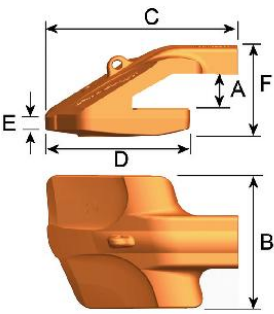

Lip Shroud 100 mm SPECIFICATIONS

MSCE

MSLE

MSRE

MSP

WSR

MSCL

MSLL

MSRL

SL, Washer, Bolt

Type	Part. no		Angle	Weight kg	A mm	B mm	C mm	D mm	E mm	F mm
MSCE	700407		0°	108.0	103	350	565	323	36	256
MSLE	700408		15°	107.5	103	350	571	323	36	256
MSRE	700409		15°	107.5	103	350	571	323	36	256
MSCL	800407		0°	167.7	103	420	596	402	38	283
MSLL	800408		15°	167.1	103	420	604	402	38	283
MSRL	800409		15°	167.1	103	420	604	402	38	283
MSP	700425			9.9	158	166	92	60		
WSR	700414			4.8	124	67	120			
SL	700304			0.6	56	66	72			
Washer	700331									
Bolt	700351			1.8	290					