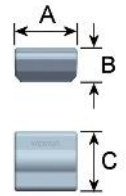

Lip Shroud 100 mm SPECIFICATIONS

MSCE

MSLE

MSRE

MSP

WSR

MSCL

MSLL

MSRL

SL, Washer, Bolt

Type	Part. no		Angle	Weight kg	A mm	B mm	C mm	D mm	E mm	F mm
MSCE	700407		0°	108.0	103	350	565	323	36	256
MSLE	700408		15°	107.5	103	350	571	323	36	256
MSRE	700409		15°	107.5	103	350	571	323	36	256
MSCL	800407		0°	167.7	103	420	596	402	38	283
MSLL	800408		15°	167.1	103	420	604	402	38	283
MSRL	800409		15°	167.1	103	420	604	402	38	283
MSP	700425			9.9	158	166	92	60		
WSR	700414			4.8	124	67	120			
SL	700304			0.6	56	66	72			
Washer	700331									
Bolt	700351			1.8	290					