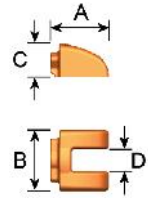

Lip Shroud 100 mm SPECIFICATIONS

MSCE

MSLE

MSRE

MSP

WSR

MSCL

MSLL

MSRL

SL, Washer, Bolt

Type	Part. no		Angle	Weight kg	A mm	B mm	C mm	D mm	E mm	F mm
MSCE	700407		0°	108.0	103	350	565	323	36	256
MSLE	700408		15°	107.5	103	350	571	323	36	256
MSRE	700409		15°	107.5	103	350	571	323	36	256
MSCL	800407		0°	167.7	103	420	596	402	38	283
MSLL	800408		15°	167.1	103	420	604	402	38	283
MSRL	800409		15°	167.1	103	420	604	402	38	283
MSP	700425			9.9	158	166	92	60		
WSR	700414			4.8	124	67	120			
SL	700304			0.6	56	66	72			
Washer	700331									
Bolt	700351			1.8	290					