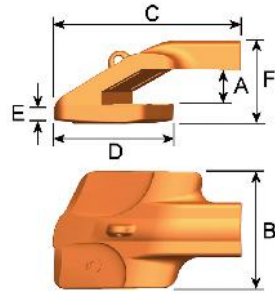

Lip Shroud 100 mm SPECIFICATIONS

MSCE

MSLE

MSRE

MSP

WSR

MSCL

MSLL

MSRL

SL, Washer, Bolt

Type	Part. no		Angle	Weight kg	A mm	B mm	C mm	D mm	E mm	F mm
MSCE	700407		0°	108.0	103	350	565	323	36	256
MSLE	700408		15°	107.5	103	350	571	323	36	256
MSRE	700409		15°	107.5	103	350	571	323	36	256
MSCL	800407		0°	167.7	103	420	596	402	38	283
MSLL	800408		15°	167.1	103	420	604	402	38	283
MSRL	800409		15°	167.1	103	420	604	402	38	283
MSP	700425			9.9	158	166	92	60		
WSR	700414			4.8	124	67	120			
SL	700304			0.6	56	66	72			
Washer	700331									
Bolt	700351			1.8	290					