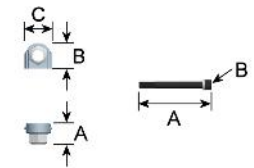

Lip Shroud 100 mm SPECIFICATIONS

MSCE

MSLE

MSRE

MSP

WSR

MSCL

MSLL

MSRL

SL, Washer, Bolt

Type	Part. no		Angle	Weight kg	A mm	B mm	C mm	D mm	E mm	F mm
MSCE	700407		0°	108.0	103	350	565	323	36	256
MSLE	700408		15°	107.5	103	350	571	323	36	256
MSRE	700409		15°	107.5	103	350	571	323	36	256
MSCL	800407		0°	167.7	103	420	596	402	38	283
MSLL	800408		15°	167.1	103	420	604	402	38	283
MSRL	800409		15°	167.1	103	420	604	402	38	283
MSP	700425			9.9	158	166	92	60		
WSR	700414			4.8	124	67	120			
SL	700304			0.6	56	66	72			
Washer	700331									
Bolt	700351			1.8	290					