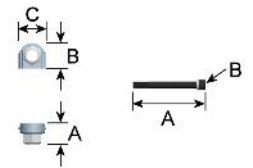

Lip Shroud 120 mm SPECIFICATIONS

MSCE

MSLE

MSRE

MSP

WSR

SL, Washer, Bolt

Type	Part. no		Angle °	Weight kg	A mm	B mm	C mm	D mm	E mm	F mm
MSCE	700410		0°	149.0	123	395	645	355	39	292
MSLE	700411		15°	150.0	123	395	651	355	39	292
MSRE	700412		15°	150.0	123	395	651	355	39	292
MSCE	700440		0°	133.5	123	335	645	355	39	292
MSP	700426			13.0	174	183	102	66		
WSR	700415			7.0	146	74	133			
SL	700304			0.4	56	66	72			
Washer	700332									
Bolt	700352			2.0	320					