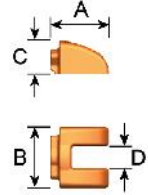

Lip Shroud 120 mm SPECIFICATIONS

MSCE

MSLE

MSRE

MSP

WSR

SL, Washer, Bolt

Type	Part. no		Angle °	Weight kg	A mm	B mm	C mm	D mm	E mm	F mm
MSCE	700410		0°	149.0	123	395	645	355	39	292
MSLE	700411		15°	150.0	123	395	651	355	39	292
MSRE	700412		15°	150.0	123	395	651	355	39	292
MSCE	700440		0°	133.5	123	335	645	355	39	292
MSP	700426			13.0	174	183	102	66		
WSR	700415			7.0	146	74	133			
SL	700304			0.4	56	66	72			
Washer	700332									
Bolt	700352			2.0	320					