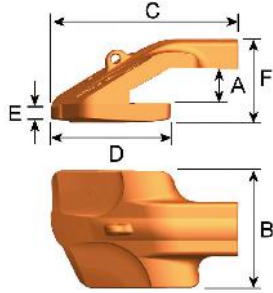

Lip Shroud 120 mm SPECIFICATIONS

MSCE

MSLE

MSRE

MSP

WSR

SL, Washer, Bolt

Type	Part. no		Angle °	Weight kg	A mm	B mm	C mm	D mm	E mm	F mm
MSCE	700410		0°	149.0	123	395	645	355	39	292
MSLE	700411		15°	150.0	123	395	651	355	39	292
MSRE	700412		15°	150.0	123	395	651	355	39	292
MSCE	700440		0°	133.5	123	335	645	355	39	292
MSP	700426			13.0	174	183	102	66		
WSR	700415			7.0	146	74	133			
SL	700304			0.4	56	66	72			
Washer	700332									
Bolt	700352			2.0	320					