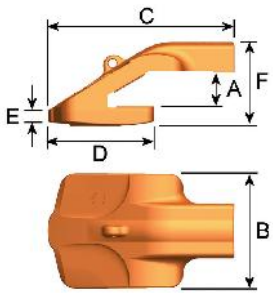

Lip Shroud 120 mm SPECIFICATIONS

MSCE

MSLE

MSRE

MSP

WSR

SL, Washer, Bolt

Type	Part. no		Angle °	Weight kg	A mm	B mm	C mm	D mm	E mm	F mm
MSCE	700410		0°	149.0	123	395	645	355	39	292
MSLE	700411		15°	150.0	123	395	651	355	39	292
MSRE	700412		15°	150.0	123	395	651	355	39	292
MSCE	700440		0°	133.5	123	335	645	355	39	292
MSP	700426			13.0	174	183	102	66		
WSR	700415			7.0	146	74	133			
SL	700304			0.4	56	66	72			
Washer	700332									
Bolt	700352			2.0	320					