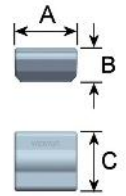

Lip Shroud 120 mm SPECIFICATIONS

MSCE

MSLE

MSRE

MSP

WSR

SL, Washer, Bolt

Type	Part. no		Angle °	Weight kg	A mm	B mm	C mm	D mm	E mm	F mm
MSCE	700410		0°	149.0	123	395	645	355	39	292
MSLE	700411		15°	150.0	123	395	651	355	39	292
MSRE	700412		15°	150.0	123	395	651	355	39	292
MSCE	700440		0°	133.5	123	335	645	355	39	292
MSP	700426			13.0	174	183	102	66		
WSR	700415			7.0	146	74	133			
SL	700304			0.4	56	66	72			
Washer	700332									
Bolt	700352			2.0	320					