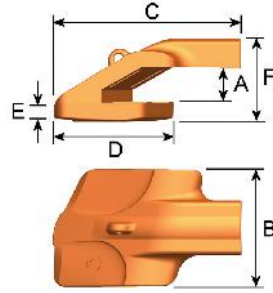

Lip Shroud 120 mm SPECIFICATIONS

MSCE

MSLE

MSRE

MSP

WSR

SL, Washer, Bolt

Type	Part. no		Angle °	Weight kg	A mm	B mm	C mm	D mm	E mm	F mm
MSCE	700410		0°	149.0	123	395	645	355	39	292
MSLE	700411		15°	150.0	123	395	651	355	39	292
MSRE	700412		15°	150.0	123	395	651	355	39	292
MSCE	700440		0°	133.5	123	335	645	355	39	292
MSP	700426			13.0	174	183	102	66		
WSR	700415			7.0	146	74	133			
SL	700304			0.4	56	66	72			
Washer	700332									
Bolt	700352			2.0	320					